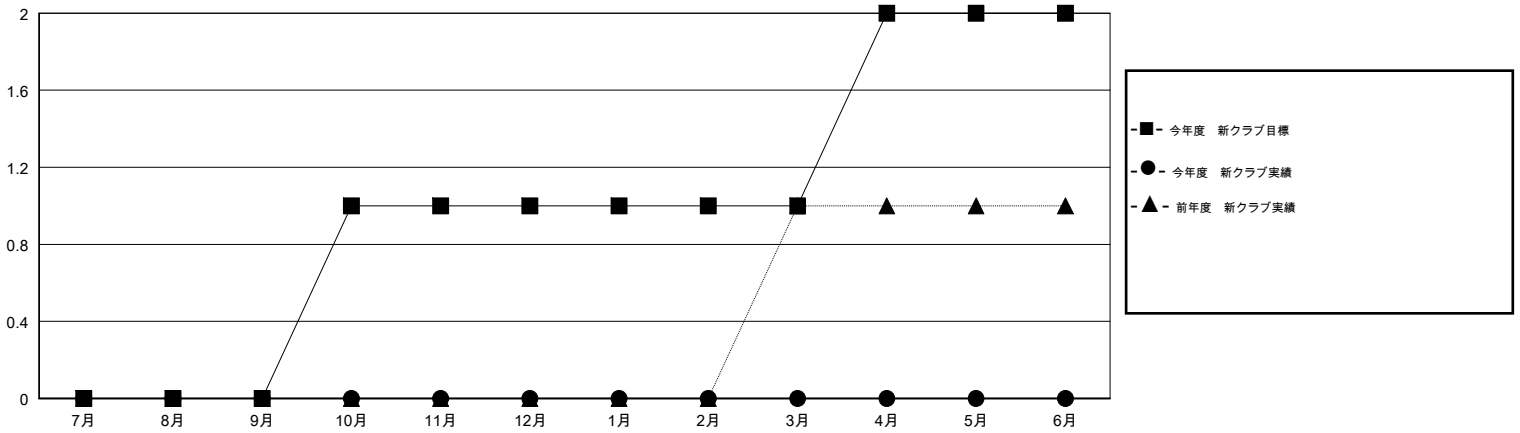

MONTHLY MEMBERSHIP PROGRESS REPORT

District 335 B

Results as of: 10/31/2018

GMT: MASAYOSHI MARUYAMA, YASUHISA NAKAMURA

地域 JAPAN

GMT会則地域

クラブ				名			
結果: 2018-2019				結果: 2018-2019			
四半期	新クラブ目標	新クラブ	解散クラブ	四半期	会員純増目標	会員増強実績	退会者(転籍を含む) 実際
7月/8月/9月	0	0	0	7月/8月/9月	230	183	77
10月/11月/12月	1	0	0	10月/11月/12月	270	54	15
1月/2月/3月	0	0	0	1月/2月/3月	80	0	0
4月/5月/6月	1	0	0	4月/5月/6月	-80	0	0

新クラブ目標及び実績累計

会員目標及び実績累計

解散クラブ: 0	88 CLUBS OF 164 一名以上の新会員を登録	男女別 男性 4,781 (71.80%) 女性 1,878 (28.20%) 女性%年度目標: 0%
退会者 物故会員 15 クラブ解散 0 その他 77 合計 92	会員累計データを見るには、ここをクリック	世帯主/家族会員合計 2,978 国際会費半額の家族会員 1,591