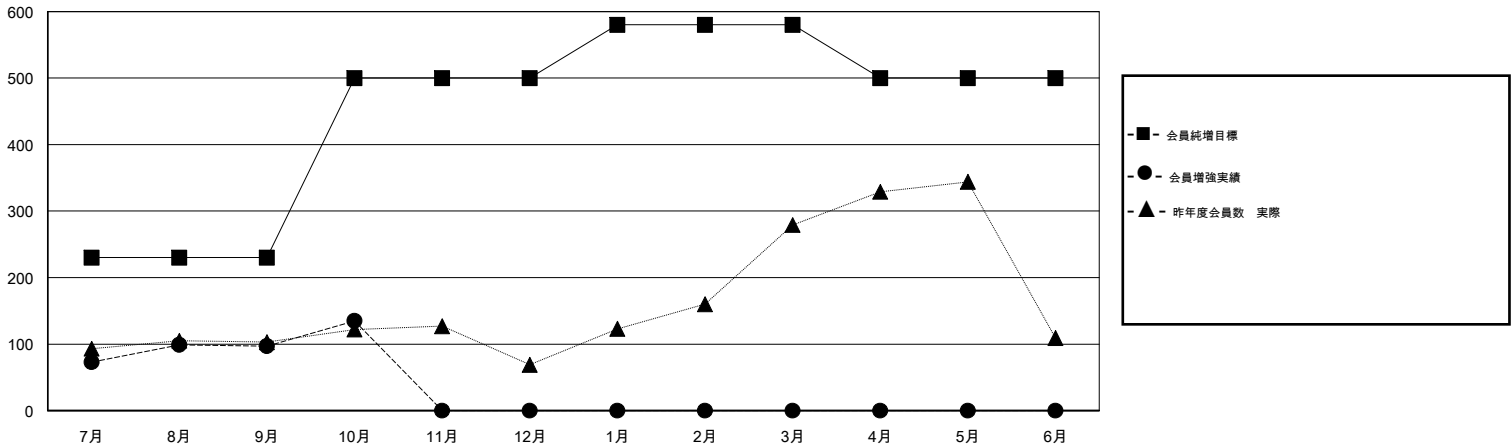

MONTHLY MEMBERSHIP PROGRESS REPORT

District 335 B

Results as of: 10/31/2018

GMT: MASAYOSHI MARUYAMA, YASUHISA NAKAMURA

地域 JAPAN

GMT会則地域

クラブ				名			
結果: 2018-2019				結果: 2018-2019			
四半期	新クラブ目標	新クラブ	解散クラブ	四半期	会員純増目標	会員増強実績	退会者(転籍を含む) 実際
7月/8月/9月	0	0	0	7月/8月/9月	230	183	77
10月/11月/12月	1	0	0	10月/11月/12月	270	54	15
1月/2月/3月	0	0	0	1月/2月/3月	80	0	0
4月/5月/6月	1	0	0	4月/5月/6月	-80	0	0

新クラブ目標及び実績累計

会員目標及び実績累計

解散クラブ: 0	88 CLUBS OF 164 一名以上の新会員を登録	男女別 男性 4,781 (71.80%) 女性 1,878 (28.20%) 女性%年度目標: 0%
退会者 物故会員 15 クラブ解散 0 その他 77 合計 92	会員累計データを見るには、ここをクリック	世帯主/家族会員合計 2,978 国際会費半額の家族会員 1,591